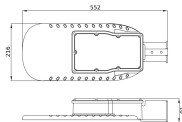

Technische Daten Ledvance LED-
Straßenbeleuchtung Eco Area 90W
11250lm - 830 Warmweiß | IP66

[Produkt ansehen](#)

Technische Daten

Artikelnummer	240866
EAN	4058075557734
Marke	Ledvance
Herstellername	ECOAREASPD 90W 830 IP66 GY 4X1 EUE
Beleuchtungdirekt All-in Garantie	5 Jahre
Durchschnittliche Lebensdauer (Stunden)	50000

Technische Informationen

Technologie	LED Integriert
Watt	90
Lampen Spannung (V)	220-240
Dimmbar	Nicht dimmbar
Farbcode	830 Warmweiß
Lichtfarbe (Kelvin)	3000 Warmweiß
Farbwiedergabestufe (Ra)	80-89 - Gute Farbwiedergabe
Helle Farbe	Weiß
Farbsteuerung	Einzelfarbe
Lichtstrom (Lumen)	11250
Lumen Watt Verhältnis (Lm/W)	125
Abstrahlwinkel (Grad)	150x85