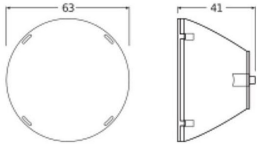

Technische Daten Ledvance Schienenstrahler Reflektor Für 20W 15D

[Produkt ansehen](#)

Technische Daten

Artikelnummer	256802
EAN	4099854616785
Marke	Ledvance
Herstellername	TRACKLIGHT SPOT REFLECTOR 20W 15DEG
Originalverpackung	1
Beleuchtungdirekt All-in Garantie	2 Jahre

Technische Informationen

Notfallbeleuchtung	Keine Notbeleuchtung
Sockelfarbe	Transparent
Produkttyp	Zubehör - 3-Phasen-Schiene

Maße

Länge (mm)	63
Höhe (mm)	41
Durchmesser (mm)	63

Sensorinformationen **persönliche Beratung** **individuelle Angebote**

bis zu 7 Jahre Garantie **einfache Retour**

Sensortyp **Kein Sensor**